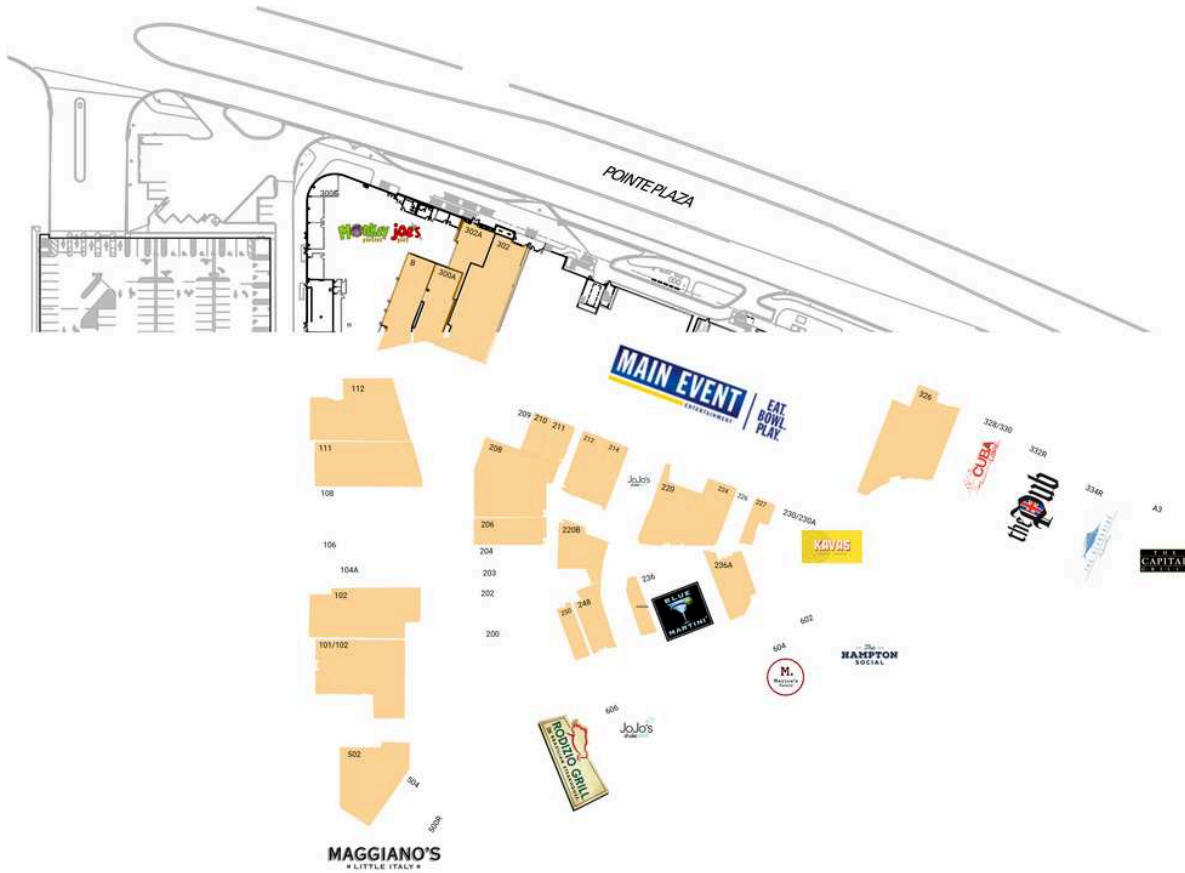

# Pointe Orlando

PAD1

A3 Capital Grille	9,020 SF	204 One For The Road	1,527 SF
<b>B AVAILABLE</b>	2,921 SF	<b>206 AVAILABLE</b>	2,158 SF
<b>E3A AVAILABLE</b>	3,776 SF	<b>208 AVAILABLE</b>	5,476 SF
PAD1 WonderWorks	24,506 SF	209 Taverna Opa	1,541 SF
<b>101/102 AVAILABLE</b>	6,500 SF	<b>210 AVAILABLE</b>	862 SF
<b>102 AVAILABLE</b>	5,589 SF	<b>211 AVAILABLE</b>	1,053 SF
104A Strategic Artifex	2,259 SF	<b>212 AVAILABLE</b>	1,923 SF
106 Redi Pedi	3,006 SF	<b>214 AVAILABLE</b>	1,486 SF
108 Bowes Signature Candles	5,265 SF	218 Jojo's Shake Bar	2,000 SF
<b>111 AVAILABLE</b>	4,790 SF	<b>220 AVAILABLE</b>	6,292 SF
<b>112 AVAILABLE</b>	5,562 SF	<b>220B AVAILABLE</b>	2,346 SF
200 Moondance Trading	4,486 SF	<b>224 AVAILABLE</b>	1,360 SF
202 FLOW	3,081 SF	226 Digital Center	1,203 SF
203 DBU Fashion	1,836 SF	<b>227 AVAILABLE</b>	790 SF

# Pointe Orlando

---

230/230A Kavas Taco y Tequila	7,254 SF	500R Maggiano's Little Italy	16,400 SF
236 Blue Martini	7,205 SF	<b>502 AVAILABLE</b>	4,888 SF
<b>236A AVAILABLE</b>	2,110 SF	504 Tharoo & Company Jewelry Boutique	2,084 SF
<b>246 AVAILABLE</b>	1,387 SF	602 The Hampton Social	10,763 SF
<b>248 AVAILABLE</b>	1,608 SF	604 Marlow's Tavern	3,561 SF
<b>250 AVAILABLE</b>	1,086 SF	606 JoJo's Shake Bar	4,471 SF
<b>300A AVAILABLE</b>	2,484 SF	608 Rodizio Grill	7,030 SF
300C Monkey Joe's	17,250 SF	710 Improv & Fatfish Blue	14,369 SF
<b>302 AVAILABLE</b>	6,464 SF	<b>720 AVAILABLE</b>	13,199 SF
<b>302A AVAILABLE</b>	1,831 SF	<b>730 AVAILABLE</b>	4,932 SF
<b>326 AVAILABLE</b>	6,395 SF	<b>740 AVAILABLE</b>	10,930 SF
328/330 Cuba Libre Restaurant & Rum Bar	18,188 SF	<b>741A AVAILABLE</b>	7,737 SF
332R The Pub	7,975 SF	742 Taverna Opa	5,500 SF
334R The Oceanaire Seafood Room	8,500 SF	1012 Main Event Entertainment	48,341 SF