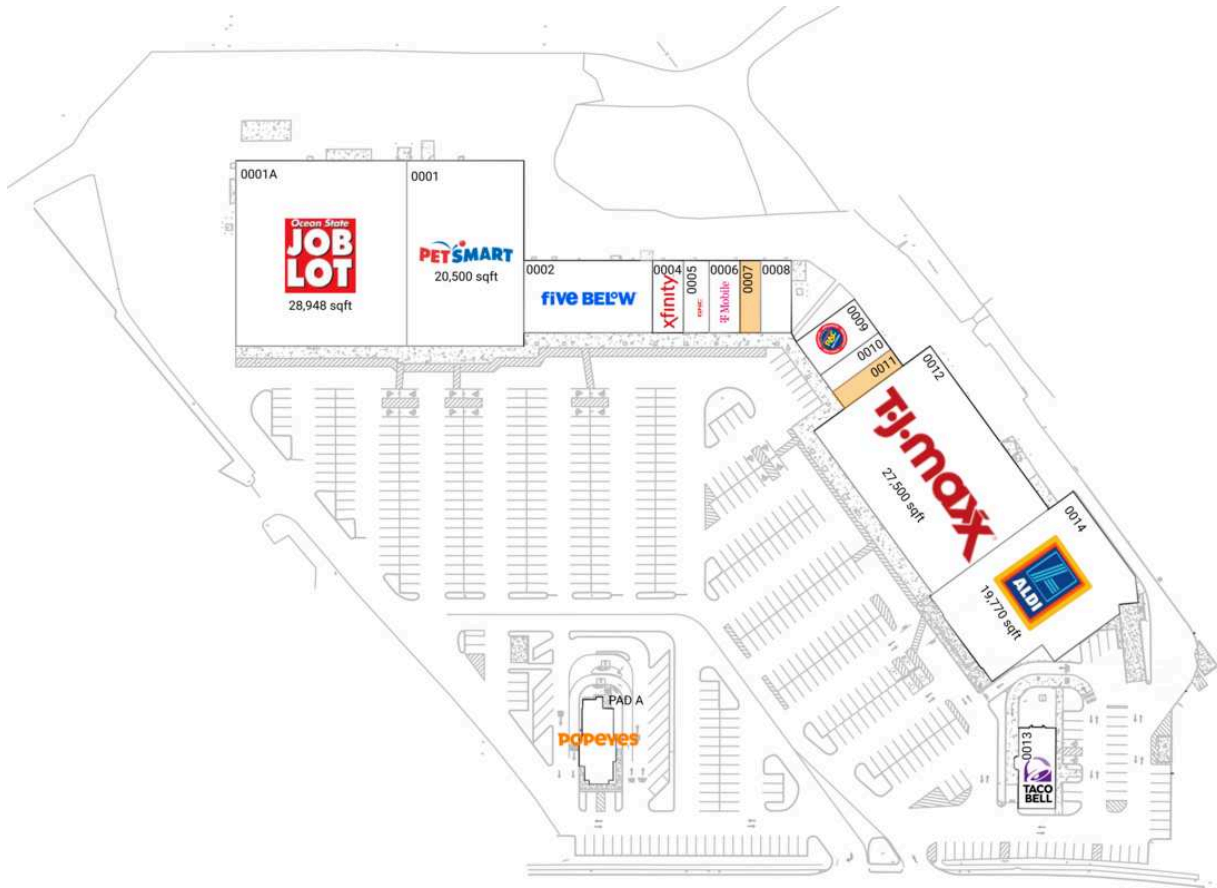

Westgate Plaza

PAD A Popeyes	2,400 SF	0008 Great Clips	1,485 SF
0001 PetSmart	20,500 SF	0009 Rent-A-Center	2,800 SF
0001A Ocean State Job Lot	28,948 SF	0010 Aura Nails Spa	1,400 SF
0002 Five Below	8,750 SF	0011 AVAILABLE	1,400 SF
0004 Xfinity	2,100 SF	0012 T.J. Maxx	27,500 SF
0005 GNC	1,750 SF	0013 Taco Bell	2,950 SF
0006 T-Mobile	2,100 SF	0014 ALDI	19,770 SF
0007 AVAILABLE	1,400 SF		