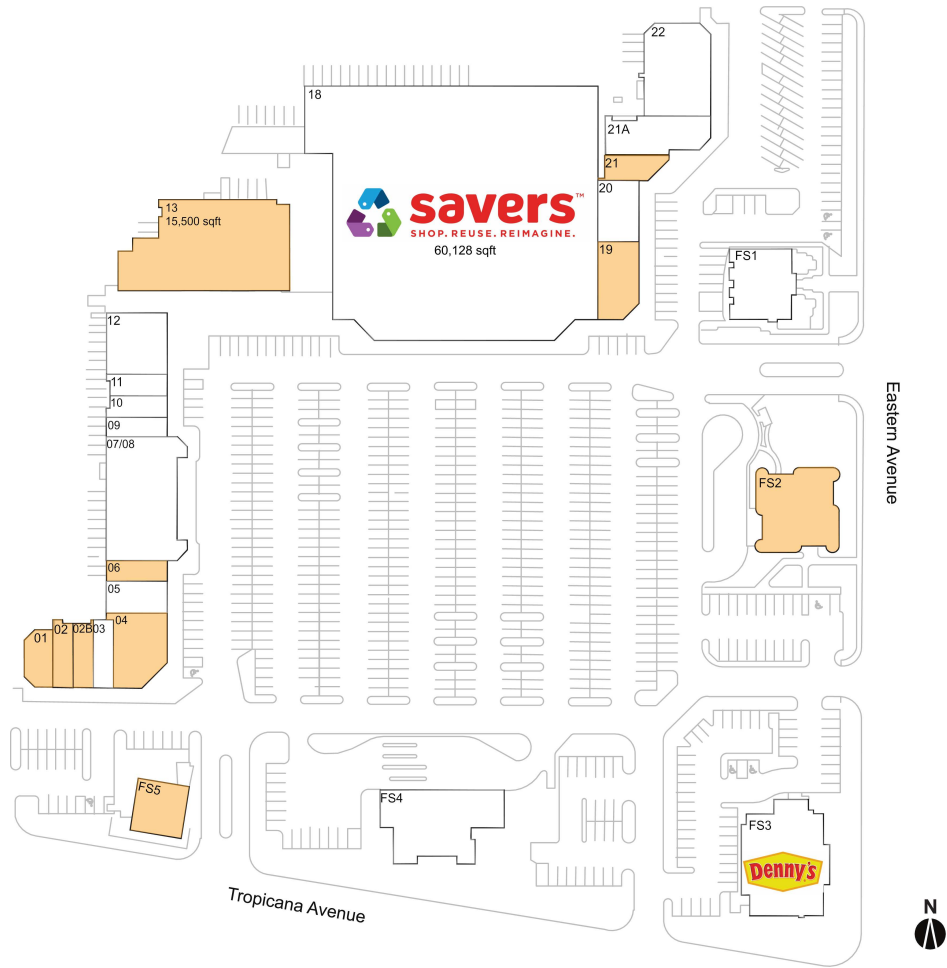

# Renaissance Center East

<b>06 AVAILABLE</b>	1,200 SF	FS4 City National	6,792 SF
<b>02B AVAILABLE</b>	1,250 SF	03 Jackson Hewitt	1,300 SF
<b>02 AVAILABLE</b>	1,256 SF	05 E-Z Smokes	1,844 SF
<b>01 AVAILABLE</b>	1,458 SF	07/08 Super 99 Cent Center	8,796 SF
<b>21 AVAILABLE</b>	2,037 SF	09 Crown Nails	1,209 SF
<b>FS5 AVAILABLE</b>	2,521 SF	10 La Pelu Salon	1,158 SF
<b>04 AVAILABLE</b>	2,936 SF	11 JMR Mail & Ship	1,158 SF
<b>19 AVAILABLE</b>	2,955 SF	12 Clamatos & Beer	3,618 SF
<b>FS2 AVAILABLE</b>	6,000 SF	18 Savers	60,128 SF
<b>13 AVAILABLE</b>	15,500 SF	20 CenturyLink	2,390 SF
FS1 Dotty's	4,000 SF	21A 4M Thai Massage	2,904 SF
FS3 Denny's	6,000 SF	22 Camino De Dios	5,806 SF