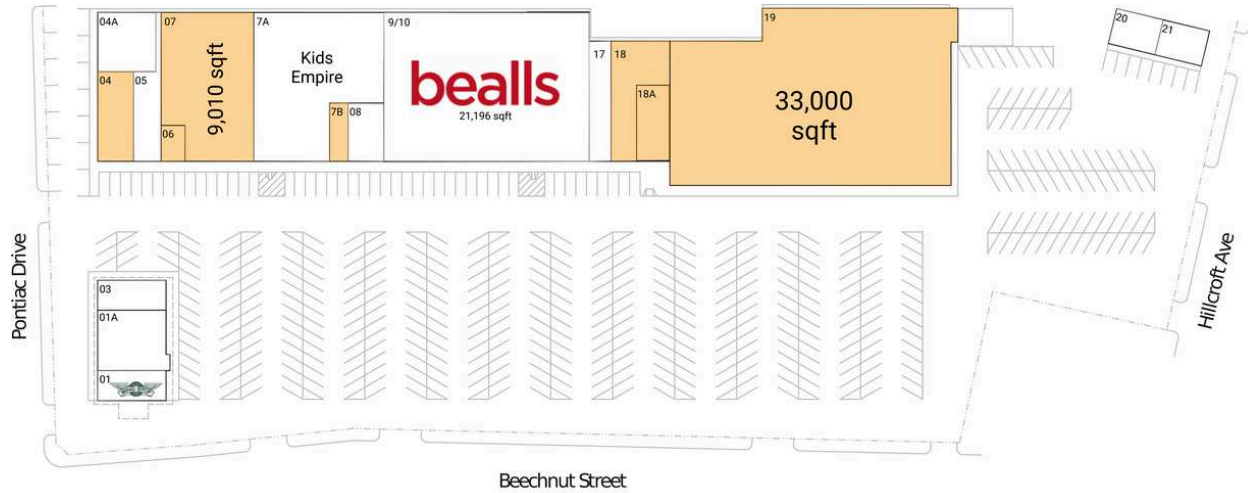

# Maplewood

01 Wingstop	1,520 SF	<b>7B AVAILABLE</b>	762 SF
01A Prime Grill & Bar	2,954 SF	08 JJ Hair Salon	1,500 SF
03 Rio Liquor	1,430 SF	9/10 Bealls	21,196 SF
<b>04 AVAILABLE</b>	2,120 SF	17 Aegean Dental	2,000 SF
04A The Bellaire Club	2,180 SF	<b>18 AVAILABLE</b>	4,000 SF
05 Le's Nails	1,500 SF	<b>18A AVAILABLE</b>	1,006 SF
<b>06 AVAILABLE</b>	600 SF	<b>19 AVAILABLE</b>	33,000 SF
<b>07 AVAILABLE</b>	9,010 SF	20 Classic Donuts	1,200 SF
7A Kids Empire	9,928 SF	21 Check 'n Go	1,200 SF