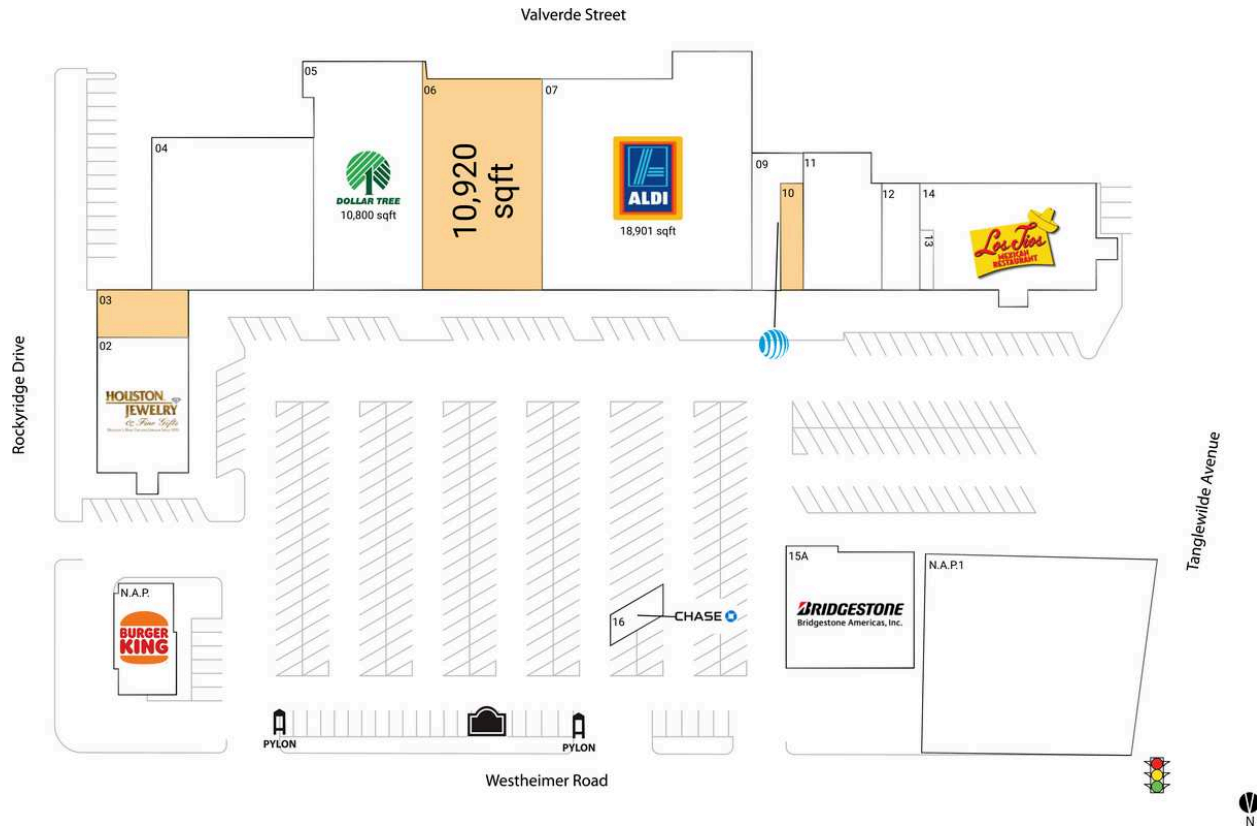

# Tanglewilde Center

N.A.P. Burger King	3,124 SF	09 AT&T	1,917 SF
N.A.P.1 N.A.P.		<b>10 AVAILABLE</b>	1,050 SF
02 Houston Jewelry	5,600 SF	11 Hayat Cafe	4,500 SF
<b>03 AVAILABLE</b>	1,800 SF	12 Houston Key Locksmith West	1,750 SF
04 WeGotSoccer	10,700 SF	13 SOI Brow Threading Salon	630 SF
05 Dollar Tree	10,800 SF	14 Los Tios	7,980 SF
<b>06 AVAILABLE</b>	10,920 SF	15A Bridgestone/Firestone	6,075 SF
07 ALDI	18,901 SF	16 Chase ATM	720 SF