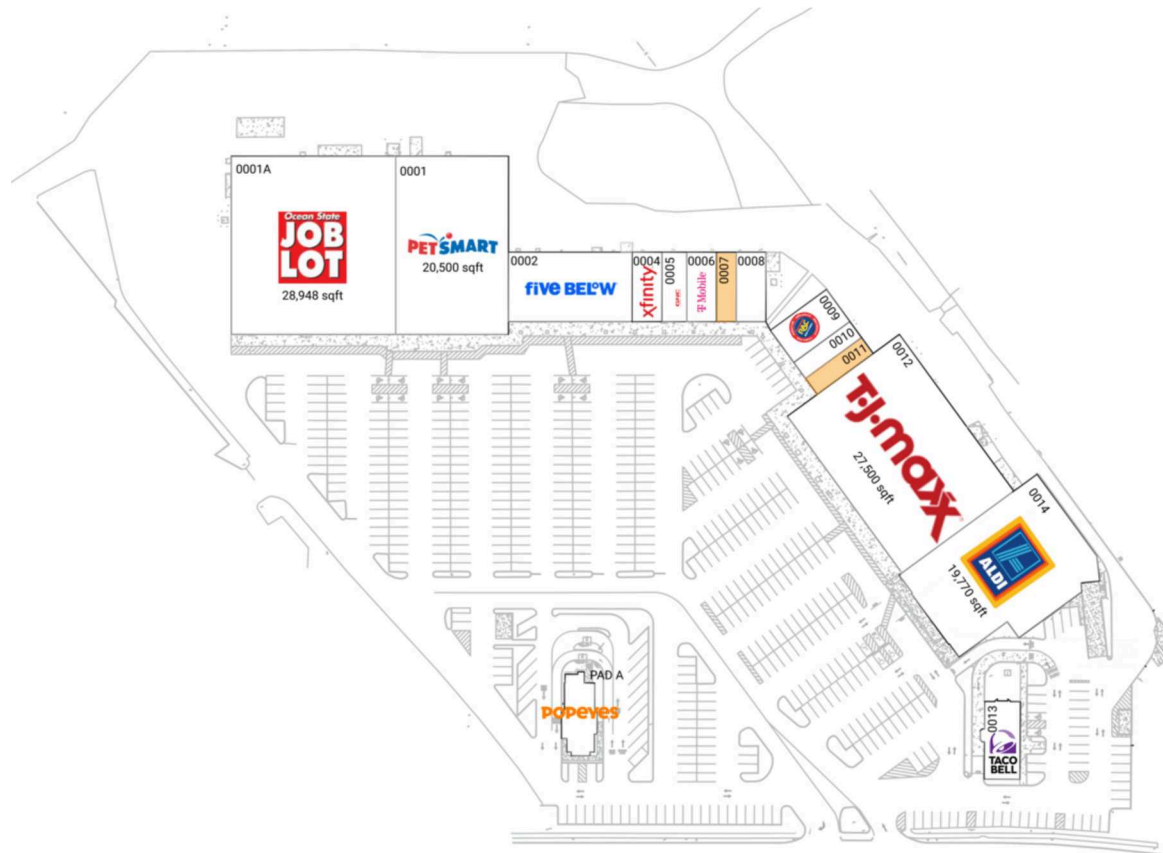

## Available Space

0007	1,400 SF
0011	1,400 SF

## Current Retailers

PAD A	Popeyes	2,400 SF
0001	PetSmart	20,500 SF
0001A	Ocean State Job Lot	28,948 SF
0002	Five Below	8,750 SF
0004	Xfinity	2,100 SF
0005	GNC	1,750 SF
0006	T-Mobile	2,100 SF
0008	Great Clips	1,485 SF
0009	Rent-A-Center	2,800 SF
0010	Aura Nails Spa	1,400 SF
0012	T.J. Maxx	27,500 SF
0013	Taco Bell	2,950 SF
0014	ALDI	19,770 SF