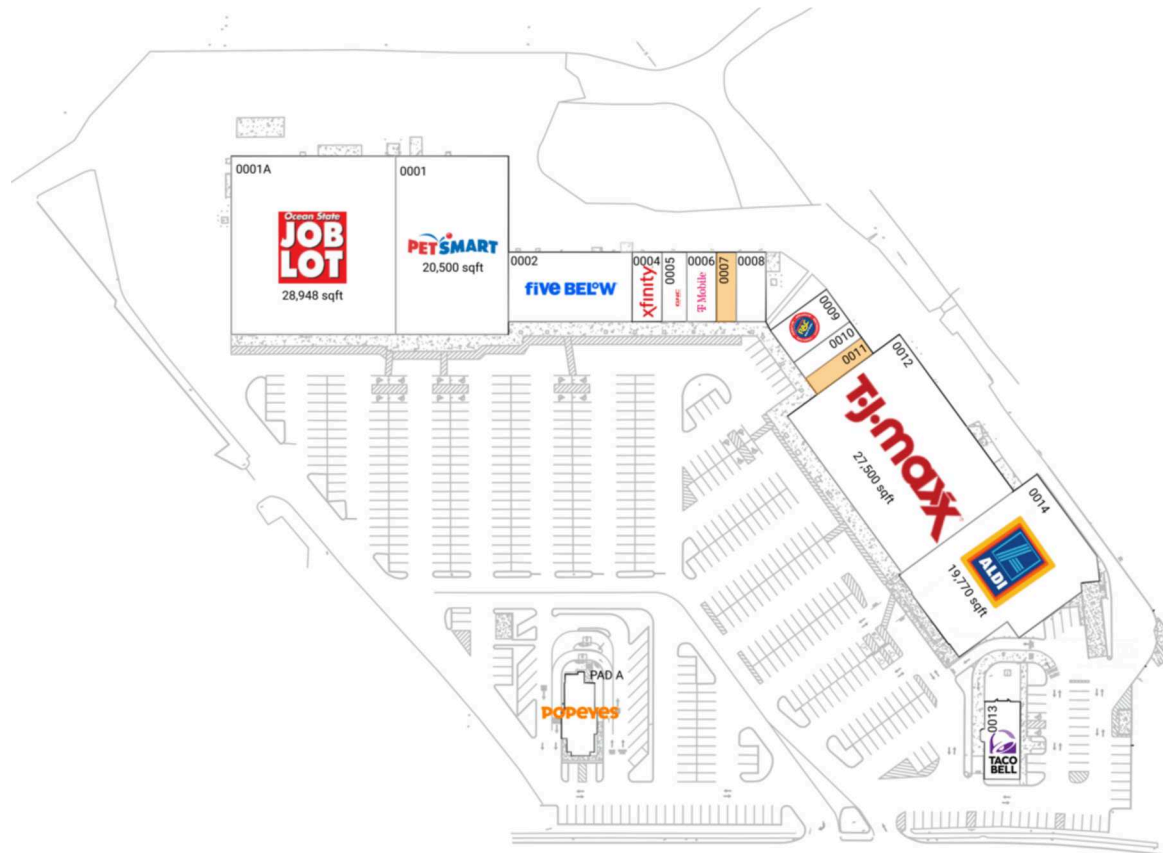

## Available Space

0007	1,400 SF
0011	1,400 SF

## Current Retailers

PAD A	Popeyes	2,400 SF
0001	PetSmart	20,500 SF
0001A	Ocean State Job Lot	28,948 SF
0002	Five Below	8,750 SF
0004	Xfinity	2,100 SF
0005	GNC	1,750 SF
0006	T-Mobile	2,100 SF
0008	Great Clips	1,485 SF
0009	Rent-A-Center	2,800 SF
0010	Aura Nails Spa	1,400 SF
0012	T.J. Maxx	27,500 SF
0013	Taco Bell	2,950 SF
0014	ALDI	19,770 SF